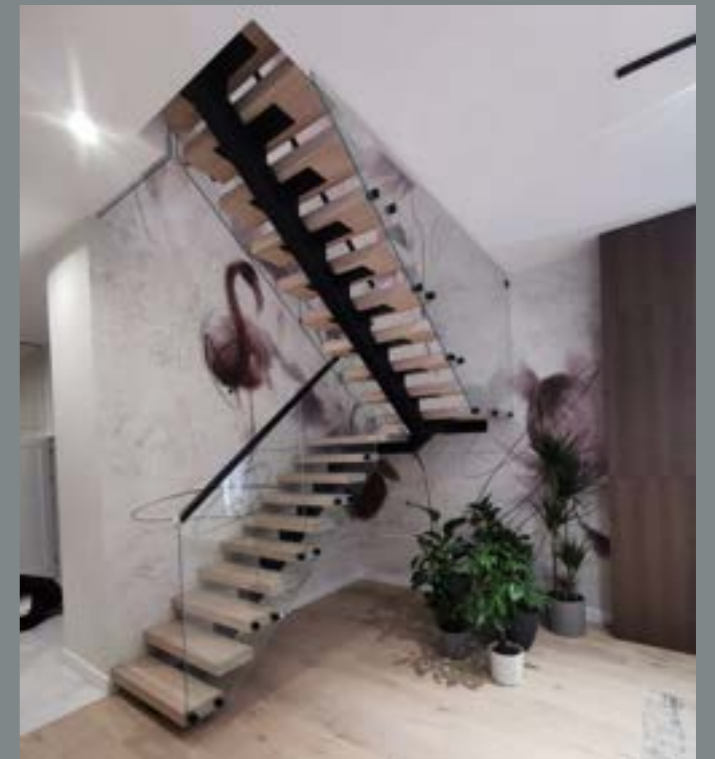

DRZWI

05.

SZAFKA POD ZABUDOWĘ

06-18

MEBLE WYPOSAŻENIA DOMOWEGO

fotele i krzesła | biurka | komody | regały | stoliki kawowe | konsole  
stoły | szafki RTV | szafy | łóżka | szafki nocne | ławki | witryny

# 01. SCHODY I BALUSTRADY

Wysokiej jakości schody wewnętrzne oraz balustrady z litego drewna dostępne w różnych rozmiarach. Nasze produkty zapewniają komfort poruszania się oraz spełniają wszelkie wymogi bezpieczeństwa, a dzięki walorom estetycznym doskonale komponują się z każdym wnętrzem.